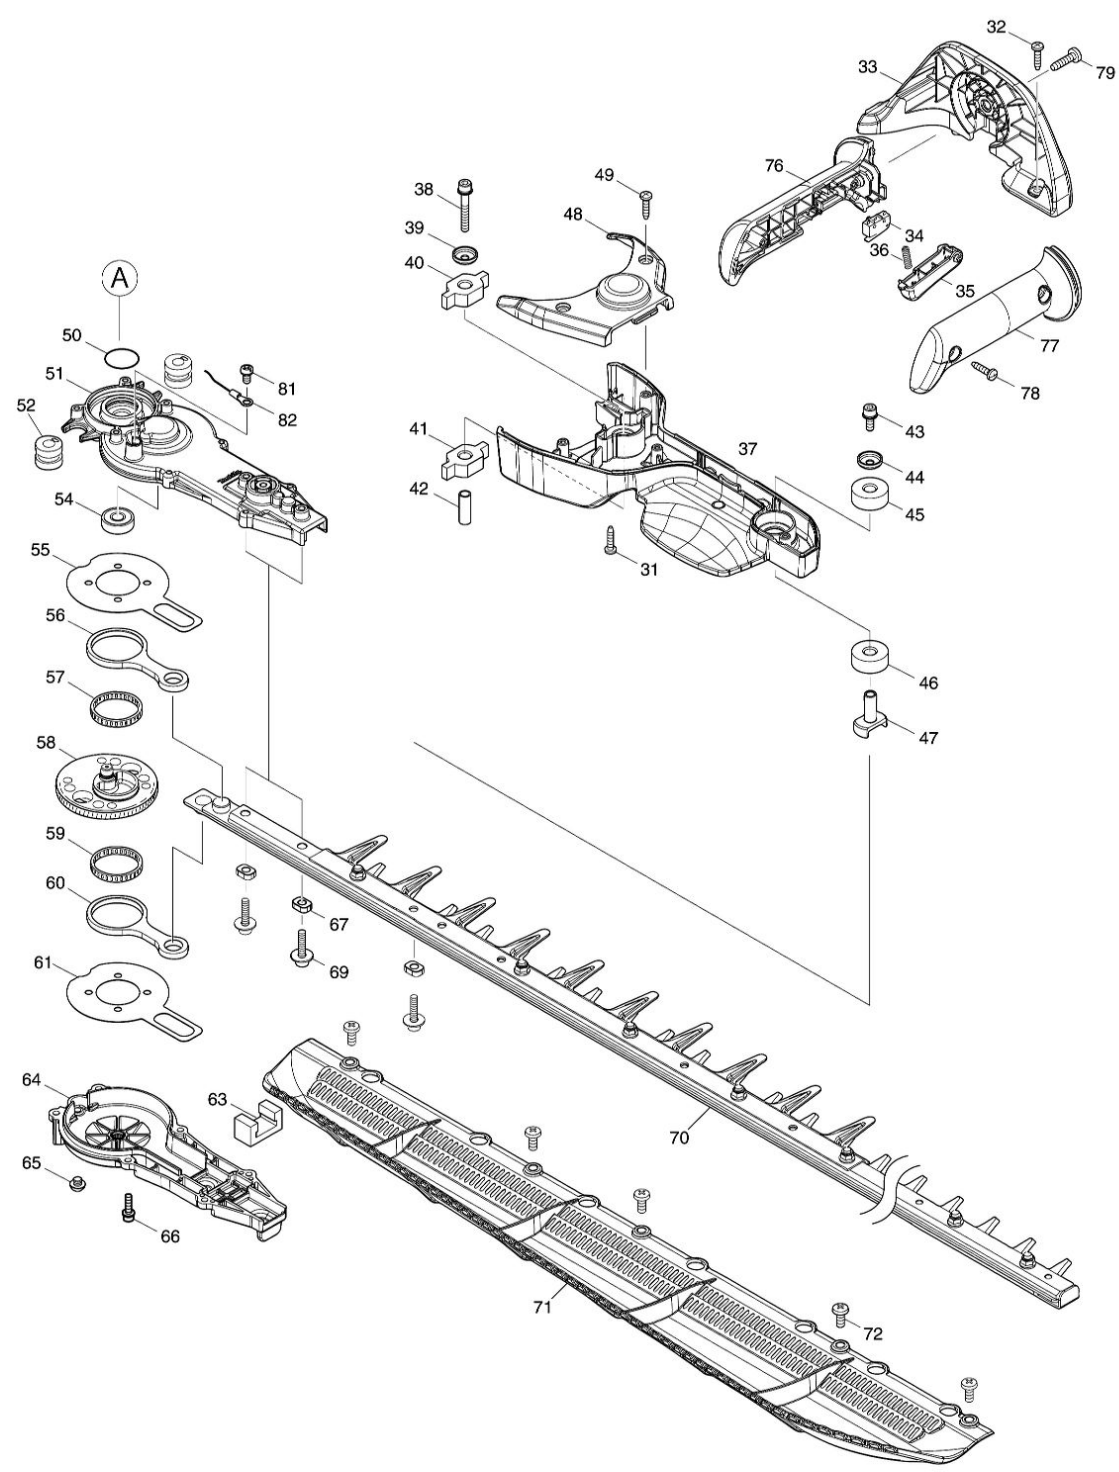

Model No.UH014G 750MM CORDLESS HEDGE TRIMMER

Nr.	Part nr.	Name
001	183U16-7	Handgreepset UH013/14G
001C10	252180-0	Borgmoer M5 DUR369A
002	455629-1	Deblokkeer Handel Dur364L*
003	233621-5	Torsieveer 9 Dur364L
004	412315-7	Schakelhendel R DUH604S/754S
005	233621-5	Torsieveer 9 Dur364L
006	651083-9	Schakelaar C3Xa-1Pspm Dsp600
007	141D66-6	Schakelcircuit E UH004-009G
007C10	8034K3-2	Label A/U UH007G
008	183U16-7	Handgreepset UH013/14G
008C10	252180-0	Borgmoer M5 DUR369A
009	266326-2	Tap Schroef 4X18mm P
010	911253-5	Schroef 5X30 A
011	413B85-3	Greepverbinder UH013G/14G
012	413B86-1	Greepafdekkap UH013G/14G
013	266326-2	Tap Schroef 4X18mm P
014	183U17-5	Motorhuisset UH013G/14G
014C10	263005-3	Rubber Pen 6 AC320H P
014C20	424344-8	Stootbuffer Ms246.4
015	183U17-5	Motorhuisset UH013G/14G
015C10	263005-3	Rubber Pen 6 AC320H P
015C20	424344-8	Stootbuffer Ms246.4
016	266326-2	Tap Schroef 4X18mm P
017	8113B9-7	Naamplaat UH014G
018	8113C5-2	Label serienr UH014G
019	632P75-3	Aansluitunit TD001G P
020	422261-6	Rubber bus DUH501
021	266490-9	Parker Ck 2X6Mm DDF483 P
022	629A75-2	Anker UH004-009G
023	652069-6	Kruiskop Schroef M3X6
024	211157-4	Kogellager 695ZZ A
025	519693-7	Anker UH013G/14G
026	210005-4	Kogellager 608Ddw A
027	911128-8	Schroef 4X16 P
028	183S94-5	Motorhuisset UH004-009G
029	183S94-5	Motorhuisset UH004-009G
030	266326-2	Tap Schroef 4X18mm P
031	266326-2	Tap Schroef 4X18mm P
032	266326-2	Tap Schroef 4X18mm P
033	413B91-8	Handgreepklem UH013G/14G
034	632T12-1	Schakelaar UH013G/14G
035	413B87-9	Schakelknop UH013G/14G
036	232353-1	Drukveer 4mm WR100D
037	141G33-9	Handgreepbasis UH013G/14G
037C10	8034N8-3	Label Let op UH007G
038	251476-6	Inbusbout M5X35Mm P