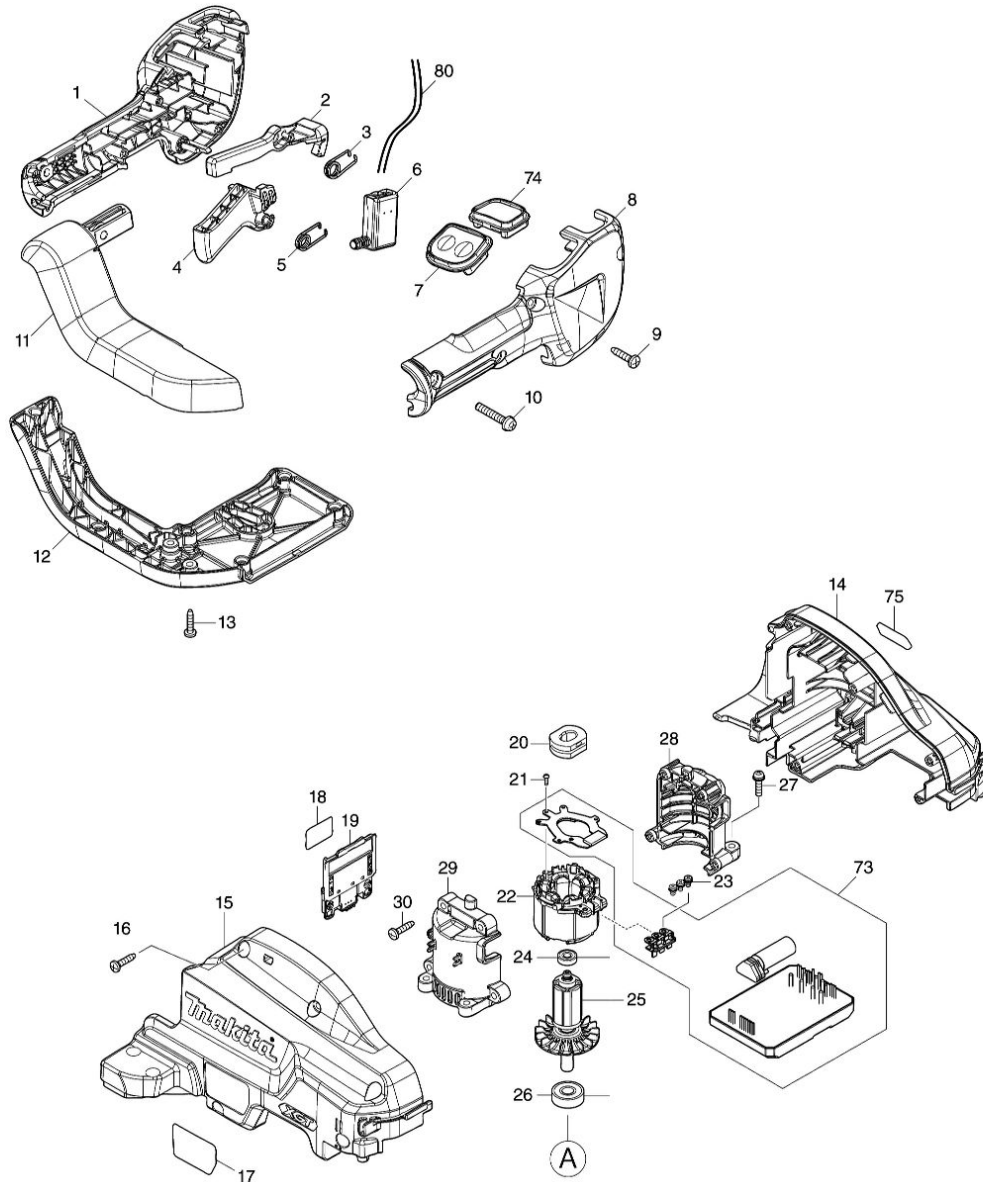

Model No.UH014G 750MM CORDLESS HEDGE TRIMMER

Nr.	Part nr.	Name
001	183U16-7	Handgreepset UH013/14G
001C10	252180-0	Borgmoer M5 DUR369A
002	455629-1	Deblokkeer Handel Dur364L*
003	233621-5	Torsieveer 9 Dur364L
004	412315-7	Schakelhendel R DUH604S/754S
005	233621-5	Torsieveer 9 Dur364L
006	651083-9	Schakelaar C3Xa-1Pspm Dsp600
007	141D66-6	Schakelcircuit E UH004-009G
007C10	8034K3-2	Label A/U UH007G
008	183U16-7	Handgreepset UH013/14G
008C10	252180-0	Borgmoer M5 DUR369A
009	266326-2	Tap Schroef 4X18mm P
010	911253-5	Schroef 5X30 A
011	413B85-3	Greepverbinder UH013G/14G
012	413B86-1	Greepafdekkap UH013G/14G
013	266326-2	Tap Schroef 4X18mm P
014	183U17-5	Motorhuisset UH013G/14G
014C10	263005-3	Rubber Pen 6 AC320H P
014C20	424344-8	Stootbuffer Ms246.4
015	183U17-5	Motorhuisset UH013G/14G
015C10	263005-3	Rubber Pen 6 AC320H P
015C20	424344-8	Stootbuffer Ms246.4
016	266326-2	Tap Schroef 4X18mm P
017	8113B9-7	Naamplaat UH014G
018	8113C5-2	Label serienr UH014G
019	632P75-3	Aansluitunit TD001G P
020	422261-6	Rubber bus DUH501
021	266490-9	Parker Ck 2X6Mm DDF483 P
022	629A75-2	Anker UH004-009G
023	652069-6	Kruiskop Schroef M3X6
024	211157-4	Kogellager 695ZZ A
025	519693-7	Anker UH013G/14G
026	210005-4	Kogellager 608Ddw A
027	911128-8	Schroef 4X16 P
028	183S94-5	Motorhuisset UH004-009G
029	183S94-5	Motorhuisset UH004-009G
030	266326-2	Tap Schroef 4X18mm P
031	266326-2	Tap Schroef 4X18mm P
032	266326-2	Tap Schroef 4X18mm P
033	413B91-8	Handgreepklem UH013G/14G
034	632T12-1	Schakelaar UH013G/14G
035	413B87-9	Schakelknop UH013G/14G
036	232353-1	Drukveer 4mm WR100D
037	141G33-9	Handgreepbasis UH013G/14G
037C10	8034N8-3	Label Let op UH007G
038	251476-6	Inbusbout M5X35Mm P